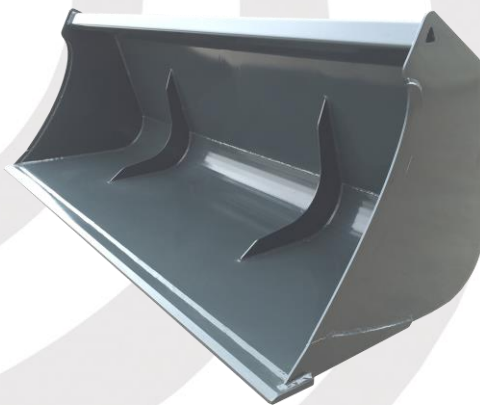

Érvényes: 2021.01.28-tól visszavonásig

Blackbull Homlokrakodó Munkaeszközök

B.B. Földkanál

Szélesség	1500 mm	2000 mm	2200 mm	2400 mm
Mélység	700 mm	700 mm	700 mm	700 mm
Magasság	750 mm	750 mm	750 mm	750 mm
Térfogat	450 L	600 L	660 L	720 L
Tömeg	175 Kg	205 Kg	217 Kg	229 Kg
Nettó ár	207.000,-Ft	227.000,-Ft	249.000,-Ft	269.000,-Ft

Körmös kivitelben: Kanál + 42.000,- Ft (Nettó)

B.B. Gabonakanál

Szélesség	2000 mm	2200 mm	2400 mm
Mélység	1200 mm	1200 mm	1200 mm
Magasság	850 mm	850 mm	850 mm
Térfogat	1100 L	1210 L	1320 L
Tömeg	280 Kg	296 Kg	312 Kg
Nettó ár	259.000,-Ft	290.000,-Ft	322.000,-Ft

B.B. Magas ürítésű gabonakanál

Szélesség	2000 mm	2200 mm	2400 mm
Mélység	1400 mm	1400 mm	1400 mm
Magasság	950 mm	950 mm	950 mm
Térfogat	1100 L	1210 L	1320 L
Tömeg	395 Kg	415 Kg	435 Kg
Nettó ár	551.000,-Ft	607.000,-Ft	656.000,-Ft