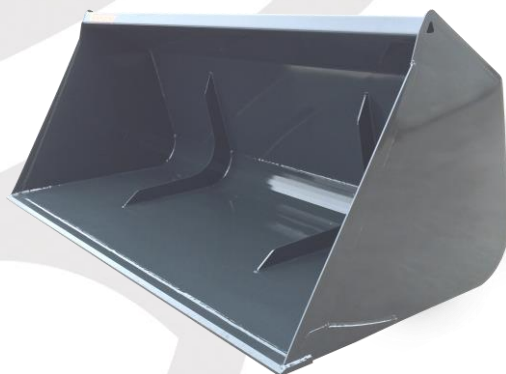

Érvényes: 2021.01.28-tól visszavonásig

Blackbull Homlokrakodó Munkaeszközök

B.B. Földkanál

Szélesség	1500 mm	2000 mm	2200 mm	2400 mm
Mélység	700 mm	700 mm	700 mm	700 mm
Magasság	750 mm	750 mm	750 mm	750 mm
Térfogat	450 L	600 L	660 L	720 L
Tömeg	175 Kg	205 Kg	217 Kg	229 Kg
Nettó ár	207.000,-Ft	227.000,-Ft	249.000,-Ft	269.000,-Ft

Körmös kivitelben: Kanál + 42.000,- Ft (Nettó)

B.B. Gabonakanál

Szélesség	2000 mm	2200 mm	2400 mm
Mélység	1200 mm	1200 mm	1200 mm
Magasság	850 mm	850 mm	850 mm
Térfogat	1100 L	1210 L	1320 L
Tömeg	280 Kg	296 Kg	312 Kg
Nettó ár	259.000,-Ft	290.000,-Ft	322.000,-Ft

B.B. Magas ürítésű gabonakanál

Szélesség	2000 mm	2200 mm	2400 mm
Mélység	1400 mm	1400 mm	1400 mm
Magasság	950 mm	950 mm	950 mm
Térfogat	1100 L	1210 L	1320 L
Tömeg	395 Kg	415 Kg	435 Kg
Nettó ár	551.000,-Ft	607.000,-Ft	656.000,-Ft

B.B. Multikanál

Szélesség	2000 mm	2200 mm
Mélység	700 mm	700 mm
Magasság	850 mm	850 mm
Tömeg	280 Kg	305 Kg
Nettó ár	477.000,-Ft	521.000,-Ft

Körmös kivitelben: Kanál + 42.000,- Ft (Nettó)

A magyar gazdák első számú homlokrakodója.