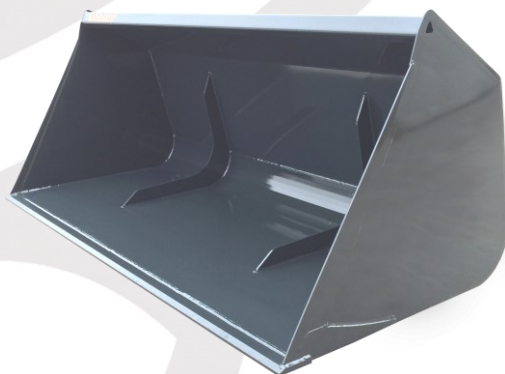

Érvényes: 2023.02.01 - től visszavonásig

Blackbull Homlokrakodó Munkaeszközök

B.B. Földkanál

Szélesség	1500 mm	2000 mm	2200 mm	2400 mm
Mélység	700 mm	700 mm	700 mm	700 mm
Magasság	750 mm	750 mm	750 mm	750 mm
Térfogat	450 L	600 L	660 L	720 L
Tömeg	175 Kg	205 Kg	217 Kg	229 Kg
Nettó ár	295.000,-Ft	317.000,-Ft	345.000,-Ft	367.000,-Ft

Körmös kivitelben: Kanál + 55.000,- Ft (Nettó)

B.B. Gabonakanál

Szélesség	2000 mm	2200 mm	2400 mm
Mélység	1200 mm	1200 mm	1200 mm
Magasság	850 mm	850 mm	850 mm
Térfogat	1100 L	1210 L	1320 L
Tömeg	280 Kg	296 Kg	312 Kg
Nettó ár	350.000,-Ft	385.000,-Ft	430.000,-Ft

B.B. Magas ürítésű gabonakanál

Szélesség	2000 mm	2200 mm	2400 mm
Mélység	1400 mm	1400 mm	1400 mm
Magasság	950 mm	950 mm	950 mm
Térfogat	1100 L	1210 L	1320 L
Tömeg	395 Kg	415 Kg	435 Kg
Nettó ár	719.000,-Ft	790.000,-Ft	853.000,-Ft

Érvényes: 2023.02.01 - től visszavonásig

B.B. Nyitható kanál

Szélesség	1500 mm	1800 mm	2000 mm	2200 mm
Mélység	830 mm	830 mm	830 mm	830 mm
Magasság	780 mm	780 mm	780 mm	780 mm
Térfogat	450 L	510 L	600 L	660 L
Tömeg	329 Kg	355 Kg	400 Kg	435 Kg
Nettó ár	<i>686.000,-Ft</i>	<i>778.000,-Ft</i>	<i>865.000,-Ft</i>	<i>950.000,-Ft</i>