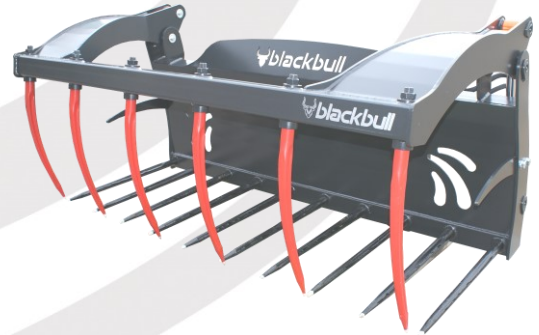

Körmös kivitelben: Kanál + 55.000,- Ft (Nettó)

B.B. Csíptetős Trágyavilla

Szélesség	1500 mm	1800 mm	2000 mm
Mélység	900 mm	900 mm	900 mm
Magasság	800 mm	800 mm	800 mm
Tömeg	233 Kg	270 Kg	300 Kg
Nettó ár	<i>617.000,-Ft</i>	<i>663.000,-Ft</i>	<i>724.000,-Ft</i>