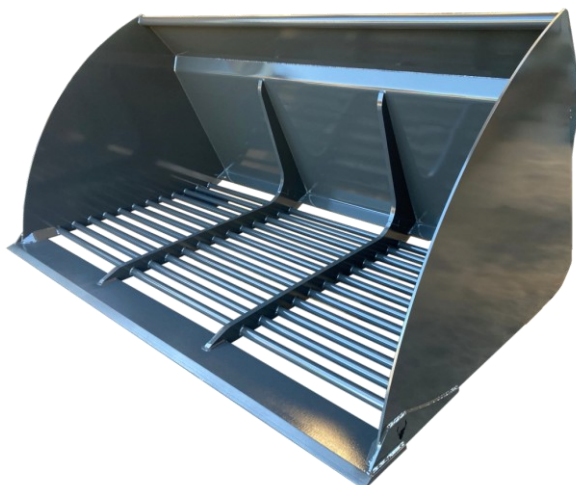

Érvényes: 2026.01.01 – től 2026.12.20 - ig vagy visszavonásig

Blackbull Teleszkópos rakodó Munkaeszközök

B.B. T. Gabonatorló

Szélesség	2400 mm
Mélység	1300 mm
Magasság	850 mm
Térfogat	1500 L
Tömeg	590 Kg
Nettó ár	877.000, - Ft

B.B. T. Gabonakanál

Szélesség	2000 mm	2400 mm
Mélység	1700 mm	1700 mm
Magasság	1200 mm	1200 mm
Térfogat	2000 L	2500 L
Tömeg	650 Kg	800 Kg
Nettó ár	890.000, - Ft	980.000, - Ft

Cserélhető vágóél; Kanál + 95.000, - Ft (Nettó)

B.B. T. Nagykanál

Szélesség	2000 mm	2400 mm
Mélység	1900 mm	1900 mm
Magasság	1400 mm	1400 mm
Térfogat	3000 L	3800 L
Tömeg	900 Kg	1100 Kg
Nettó ár	1.174.000, - Ft	1.277.000, - Ft

B.B. T. Rostakanál

Szélesség	2400 mm
Mélység	1700 mm
Magasság	1200 mm
Térfogat	2500 L
Tömeg	850 Kg
Nettó ár	1.078.000, - Ft

A magyar gazdák első számú homlokrakodója.

Érvényes: 2026.01.01 – től 2026.12.20 - ig vagy visszavonásig

B.B. T. Földkanál

Szélesség	2400 mm
Mélység	1300 mm
Magasság	850 mm
Térfogat	1500 L
Tömeg	590 Kg
Nettó ár	850.000, - Ft